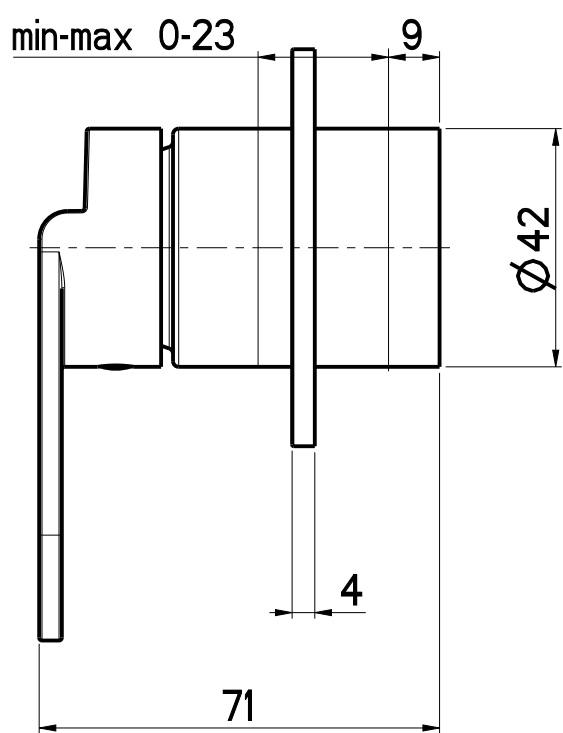

OIOLI
 RUBINETTERIE

e-mail: mattia @ oioli.com
 Via Pul Stretta, 10/12 Tel. 0322 956338
 28024 Gozzano (No) Fax 0322 912094
 ITALY

DATA	4/8/2025	VERSIONE	1.1	PROGETTO	SCALA	CODICE DISEGNO	
DISEGNATORE	B.F.				3:4	OIHOED120RO	
DESCRIZIONE							ARTICOLO
PARTI ESTERNE DOCCIA A PARETE HOP							HOED120RO