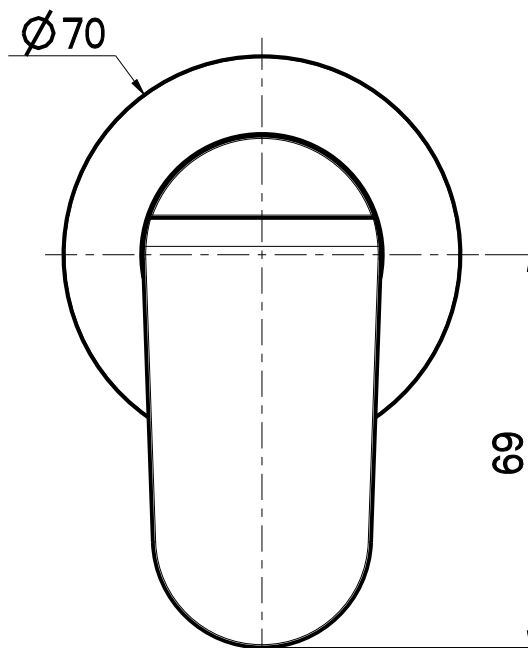

OIOLI
 RUBINETTERIE

e-mail: mattia @ oioli.com
 Via Pul Stretta, 10/12 Tel. 0322 956338
 28024 Gozzano (No) Fax 0322 912094
 ITALY

DATA	4/8/2025	VERSIONE	1.1	PROGETTO	SCALA	CODICE DISEGNO	
DISEGNATORE	B.F.				3:4	OIHOED120RO	
DESCRIZIONE							ARTICOLO
PARTI ESTERNE DOCCIA A PARETE HOP							HOED120RO